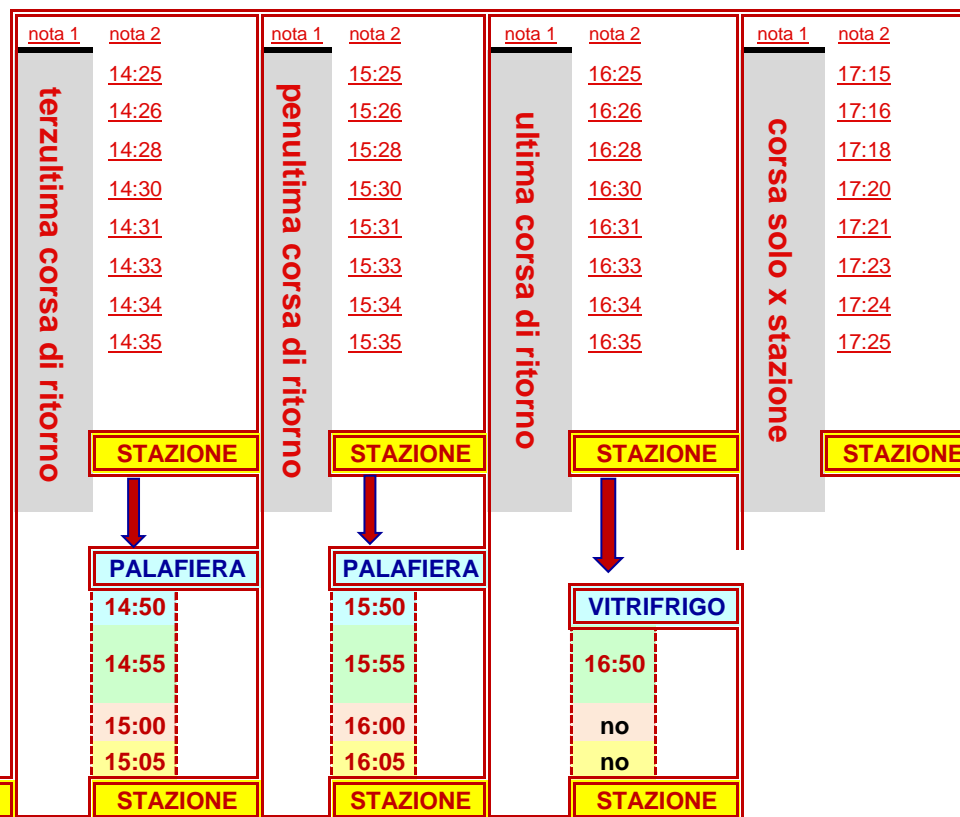

La PENULTIMA e ULTIMA CORSA partono dalla palestra all'orario indicato dalla freccia e arrivano in zona mare per scaricare a tutte le fermate.

nota 1 : sono indicati gli orari previsti per lo scarico in zona mare (hotels) della PENULTIMA e ULTIMA CORSA

Se le squadre hanno problemi, non riescono a prendere la PENULTIMA o ULTIMA CORSA, devono contattare immediatamente la SEGRETERIA

nota 2 : la fermata di carico per il ritorno dalla Palestra BIG GYM è la fermata nel parcheggio del VITRIFRIGO ARENA

BUS NAVETTA

BLU

PESARO - TORNEO DI PASQUA 2022

lunedì 18 aprile 2022

	orari partite					
	09:15	11:00	12:45	14:30		
AMENDOLA	08:05	09:50	10:40	11:35	12:30	13:20
TRIESTE 1	08:06	09:51	10:41	11:36	12:31	13:21
TRIESTE 2	08:08	09:53	10:43	11:38	12:33	13:23
TRENTO/VERDI 3	08:10	09:55	10:45	11:40	12:35	13:25
TRIESTE (palla Pom.) 4	08:11	09:56	10:46	11:41	12:36	13:26
TRIESTE 5	08:13	09:58	10:48	11:43	12:38	13:28
TRIESTE 6 (BASKET GIOVANE)	08:14	09:59	10:49	11:44	12:39	13:29
PORTO 7	08:15	10:00	10:50	11:45	12:40	13:30
BAIA	08:23	10:08	no	11:53	no	13:38
DANTE	08:26	10:11	no	11:56	no	13:41
BIG GYM	08:35	10:20	no	12:05	no	13:50
VITRIFRIGO ARENA e NORD	08:36	10:21	no	12:06	no	13:51
PALAFIERA (arrivo)	08:43	10:28	11:10	12:13	12:55	13:58
PALAFIERA (partenza)	no	no	11:10	no	12:55	14:00
VITRIFRIGO ARENA - NORD e BIG GYM (nota 4)	no	no	11:15	no	13:00	14:05
DANTE	no	no	11:22	no	13:07	14:12
BAIA	no	no	11:25	no	13:10	14:15
				nota 3	STAZIONE	
AMENDOLA	no	no	11:35	12:30	13:20	14:25