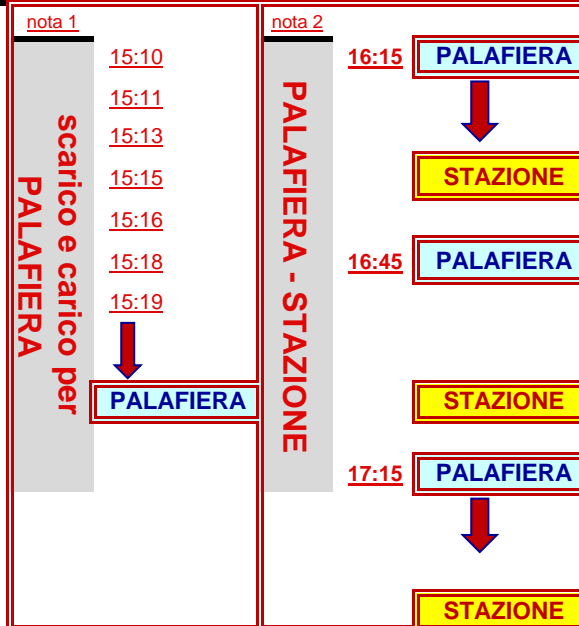

ultima corsa di ritorno

devono comunque rifare il viale per scaricare se hanno persone a bordo

L'ULTIMA CORSA parteno dalla palestra all'orario indicato dalla freccia e arriva in zona mare per scaricare a tutte le fermate.

La PENULTIMA e ULTIMA CORSA partono dalla palestra e all'orario indicato dalla freccia e arrivano in zona mare per scaricare a tutte le fermate.

nota 1 : sono indicati gli orari previsti per lo scarico in zona mare (hotels) della PENULTIMA e ULTIMA CORSA

Se le squadre hanno problemi, non riescono a prendere la PENULTIMA o ULTIMA CORSA, devono contattare immediatamente la SEGRETERIA

BUS NAVETTA

PESARO - TORNEO DI PASQUA 2019

linea
GIALLA

lunedì 22 aprile 2019

orari partite 09:00 10:45 12:30

	07:45	09:15	10:45	12:15	13:45
AMENDOLA	07:45	09:15	10:45	12:15	13:45
TRIESTE 1	07:46	09:16	10:46	12:16	13:46
TRIESTE 2	07:48	09:18	10:48	12:18	13:48
TRENTO/VERDI 3	07:50	09:20	10:50	12:20	13:50
TRIESTE (palla Pom.) 4	07:51	09:21	10:51	12:21	13:51
TRIESTE 5	07:53	09:23	10:53	12:23	13:53
TRIESTE 6 (BASKET GIOVANE)	07:54	09:24	10:54	12:24	13:54
NAPOLI	07:55	09:25	10:55	12:25	
MONTECCHIO PALADIONIGI	08:20	09:50	11:20	12:50	
MONTECCHIO PALAVITRI	08:23	09:53	11:23	12:53	
BOTTEGA PALAFOGLIA	08:30	10:00	11:30	13:00	
BOTTEGA PALAFOGLIA	no	no	no	no	14:30
MONTECCHIO PALAVITRI	no	no	no	no	14:37
MONTECCHIO PALADIONIGI	no	no	no	no	14:40
					nota 3 STAZIONE